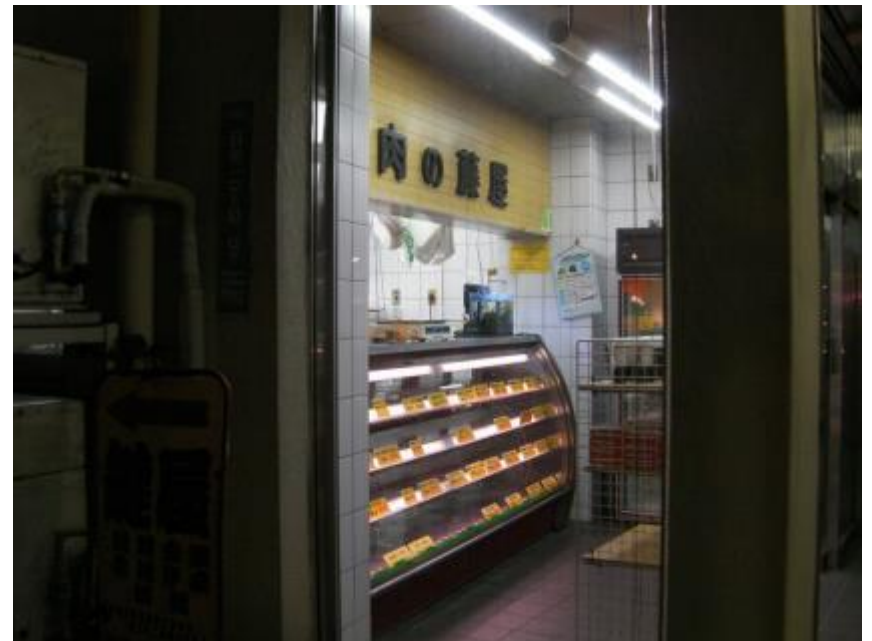

会場 Impact Hub Tokyo までの道順

JR目黒駅から

- JR目黒駅 中央改札口を出て左。西口を出ます。
- 駅を背にして右手に少し行くと写真の建物が見えてきます。
- 信号を渡って左手へ

- まっすぐ行くと、写真の商店街が見えてきます
そのまま直進

- さらに行くと、目黒新橋が見えてきます
目黒川を渡ります

- そのまま直進
- 右手に肉屋と魚屋があります
- 右に曲がって肉屋と魚屋の間の通学路を入っていきます